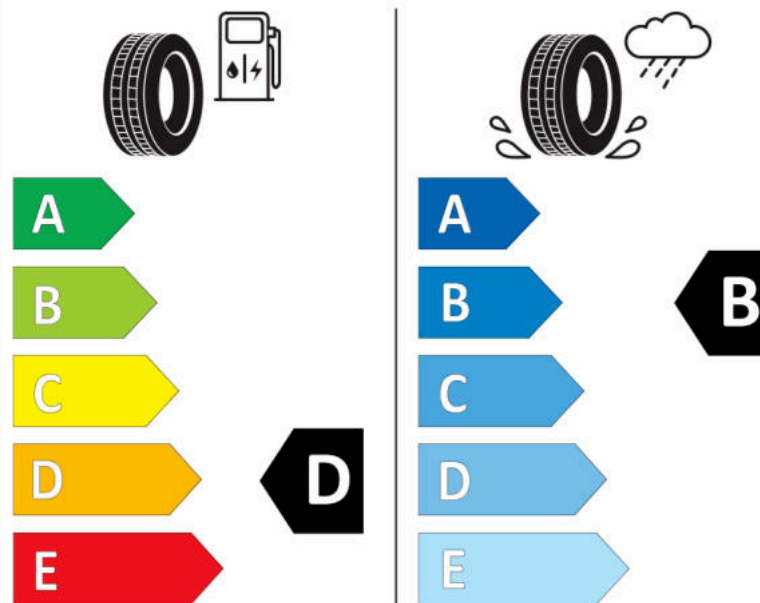

Δελτίο Πληροφοριών Προϊόντος

ΚΑΝΟΝΙΣΜΟΣ (ΕΕ) 2020/740

Μάρκα	MICHELIN
Εμπορική ονομασία	PILOT SUPER SPORT HN
Αναγνωριστικό μοντέλου	604586
Διάσταση	225/40R18
Δείκτης ικανότητας φόρτωσης	92
Σύμβολο κατηγορίας ταχύτητας	Y
Κατηγορία ως προς την εξοικονόμηση καυσίμου	D
Κατηγορία ως προς την πρόσφυση του ελαστικού σε υγρό οδόστρωμα	D
Κατηγορία εξωτερικού θορύβου κύλισης	B
Τιμή εξωτερικού θορύβου κύλισης	71 dB
Ελαστικό για χρήση σε συνθήκες έντονης χιονόπτωσης	Όχι
Ελαστικό πρόσφυσης στον πάγο	Όχι
Ημερομηνία έναρξης παραγωγής	26/16
Ημερομηνία λήξης παραγωγής	
Κατηγορία Φορτίου	XL
Επιπλέον πληροφορίες	225/40 ZR18 92Y XL TL PILOT SUPER SPORT HN MI

ENERG

MICHELIN

604586

225/40R18 92 Y

C1

2020/740